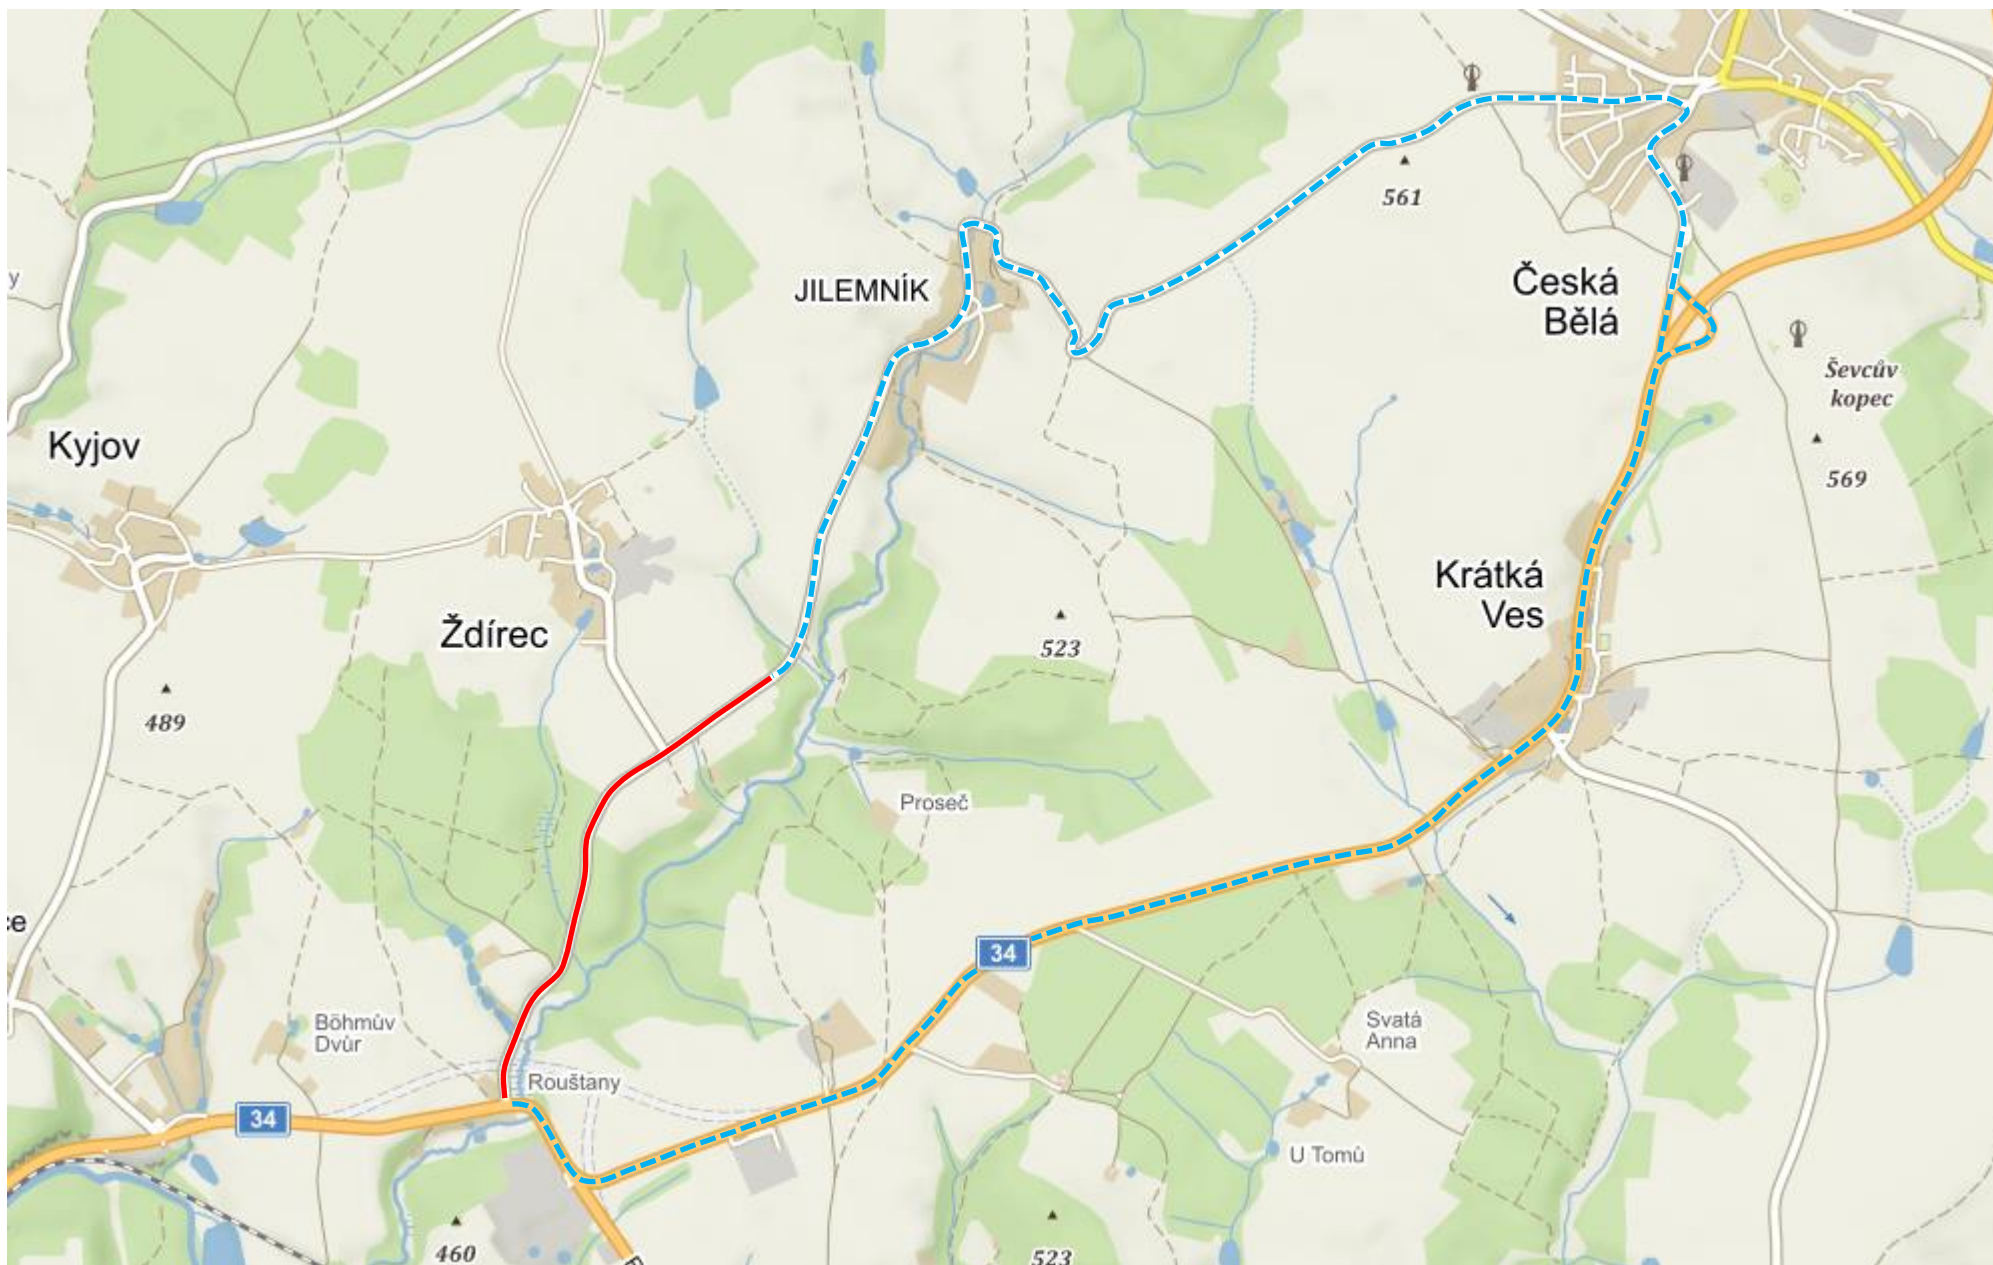

Uzavírka silnice č. III/03422 Rouštiny – Jilemník

uzavírka silnice od 17.9. do 3.10. 2018

objízdná trasa obousměrná