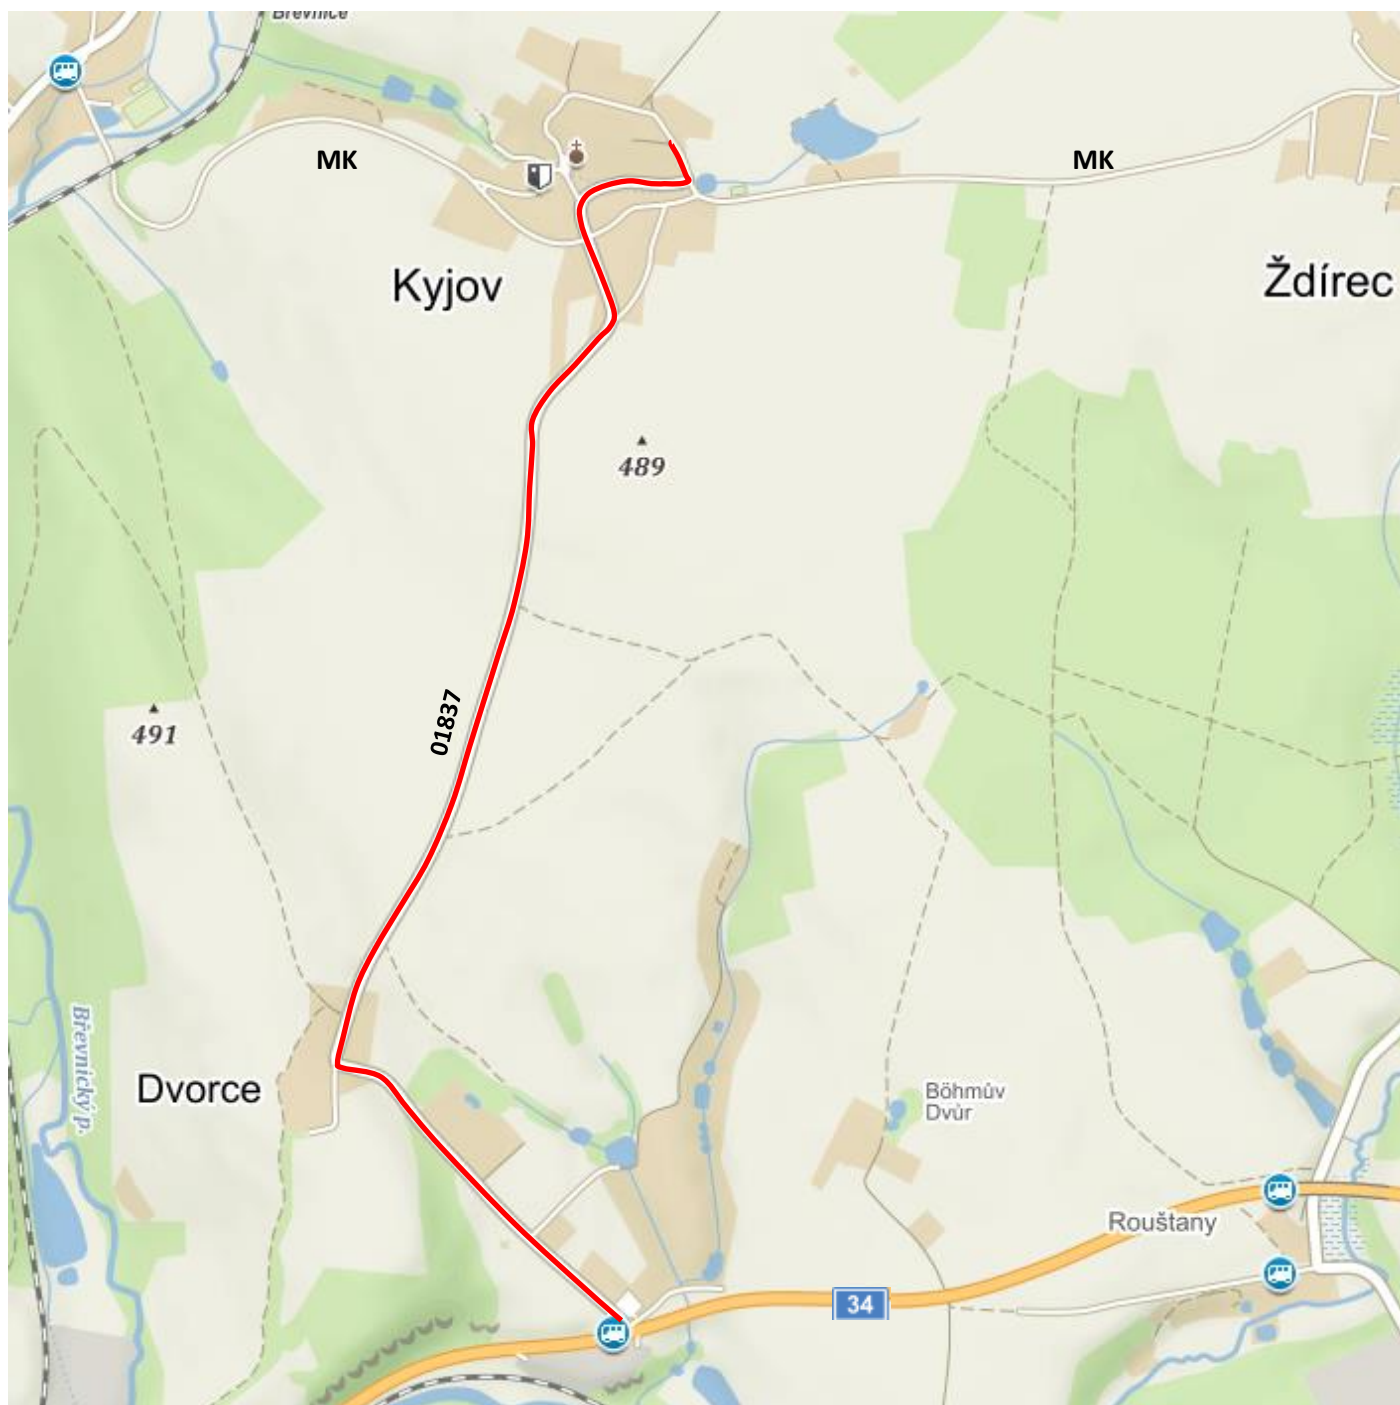

## Uzavírka silnice č. III/01837 Dvorce – Kyjov

uzavřený úsek silnice od 26.10. do 30.10. 2020 (bez objížděné trasy)